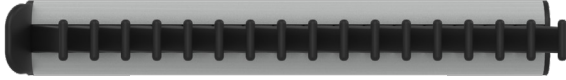

30.020.14.TBLK  
807.54.351

WHITE

30.020.12.WH  
808.70.770

30.020.14.WH  
808.70.771

**TIE RACK - EXTENDABLE**

**12"**     ⋮     **14"**  
17 HOOKS     ⋮     20 HOOKS

30.000.12.CR     30.000.14.CR  
807.54.232     807.54.233