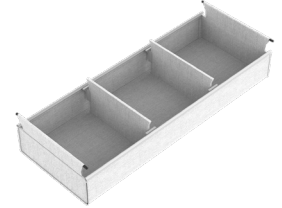

CURATE MEDIUM BASKET (PG. 90)

18" WIDTH

24" WIDTH

30" WIDTH

36" WIDTH

14" DEPTH

310.6823.18.GRY
807.77.634

310.6823.24.GRY
807.77.635

310.6823.30.GRY
807.77.636

310.6823.36.GRY
807.77.615

ADD-ON DIVIDERS
4" TALL - PACK OF 2
300.6723.20.GRY
807.77.638

20" DEPTH