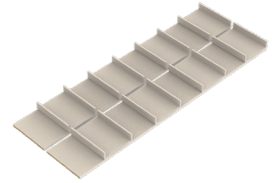

OYSTER

PEWTER

18" WIDTH

24" WIDTH

30" WIDTH

36" WIDTH

14" DEPTH

310.6842.18.WIN  
807.87.241