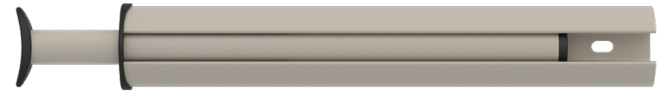

30.020.12.TMNL
807.54.350

30.020.14.TMNL
807.54.353

MATTE GOLD