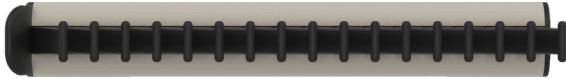

30.000.12.TMNL   30.000.14.TMNL
807.54.338   807.54.341