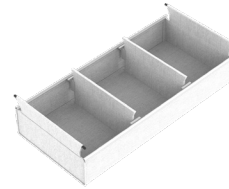

CURATE MEDIUM BASKET (PG. 90)

18" WIDTH

24" WIDTH

30" WIDTH

36" WIDTH

14" DEPTH