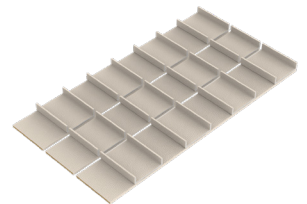

310.6842.18.WIN
807.87.241

310.6842.24.WIN
807.87.256

310.6842.30.WIN
807.87.272

310.6842.36.WIN
807.87.182

310.6842.18.OYS
807.87.243

310.6842.24.OYS
807.87.240

310.6842.30.OYS
807.87.258

310.6842.36.OYS
807.87.271

310.6842.18.PWT
807.87.242

310.6842.24.PWT
807.87.255

310.6842.30.PWT
807.87.273

310.6842.36.PWT
807.87.270

20" DEPTH