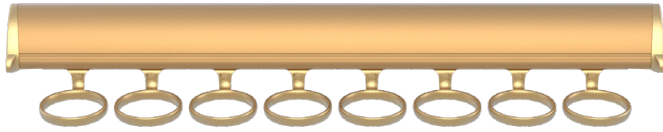

31.080.12.TMG
807.67.331

31.080.14.TMG
807.67.336

31.080.18.TMG
807.67.341