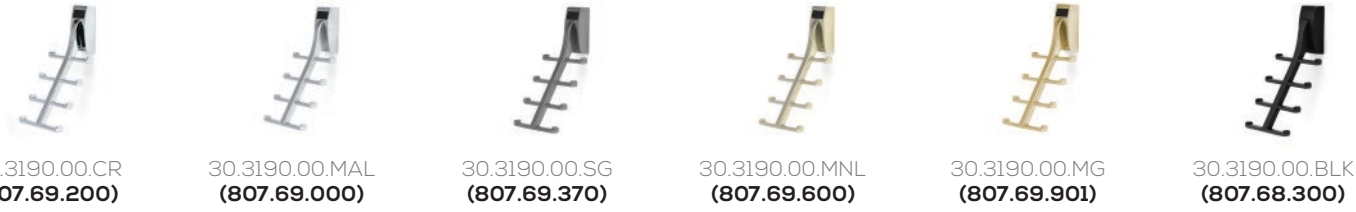

### TIE HOOK (36)

30.3190.00.CR (807.69.200)	30.3190.00.MAL (807.69.000)	30.3190.00.SG (807.69.370)	30.3190.00.MNL (807.69.600)	30.3190.00.MG (807.69.901)	30.3190.00.BLK (807.68.300)
-------------------------------	--------------------------------	-------------------------------	--------------------------------	-------------------------------	--------------------------------